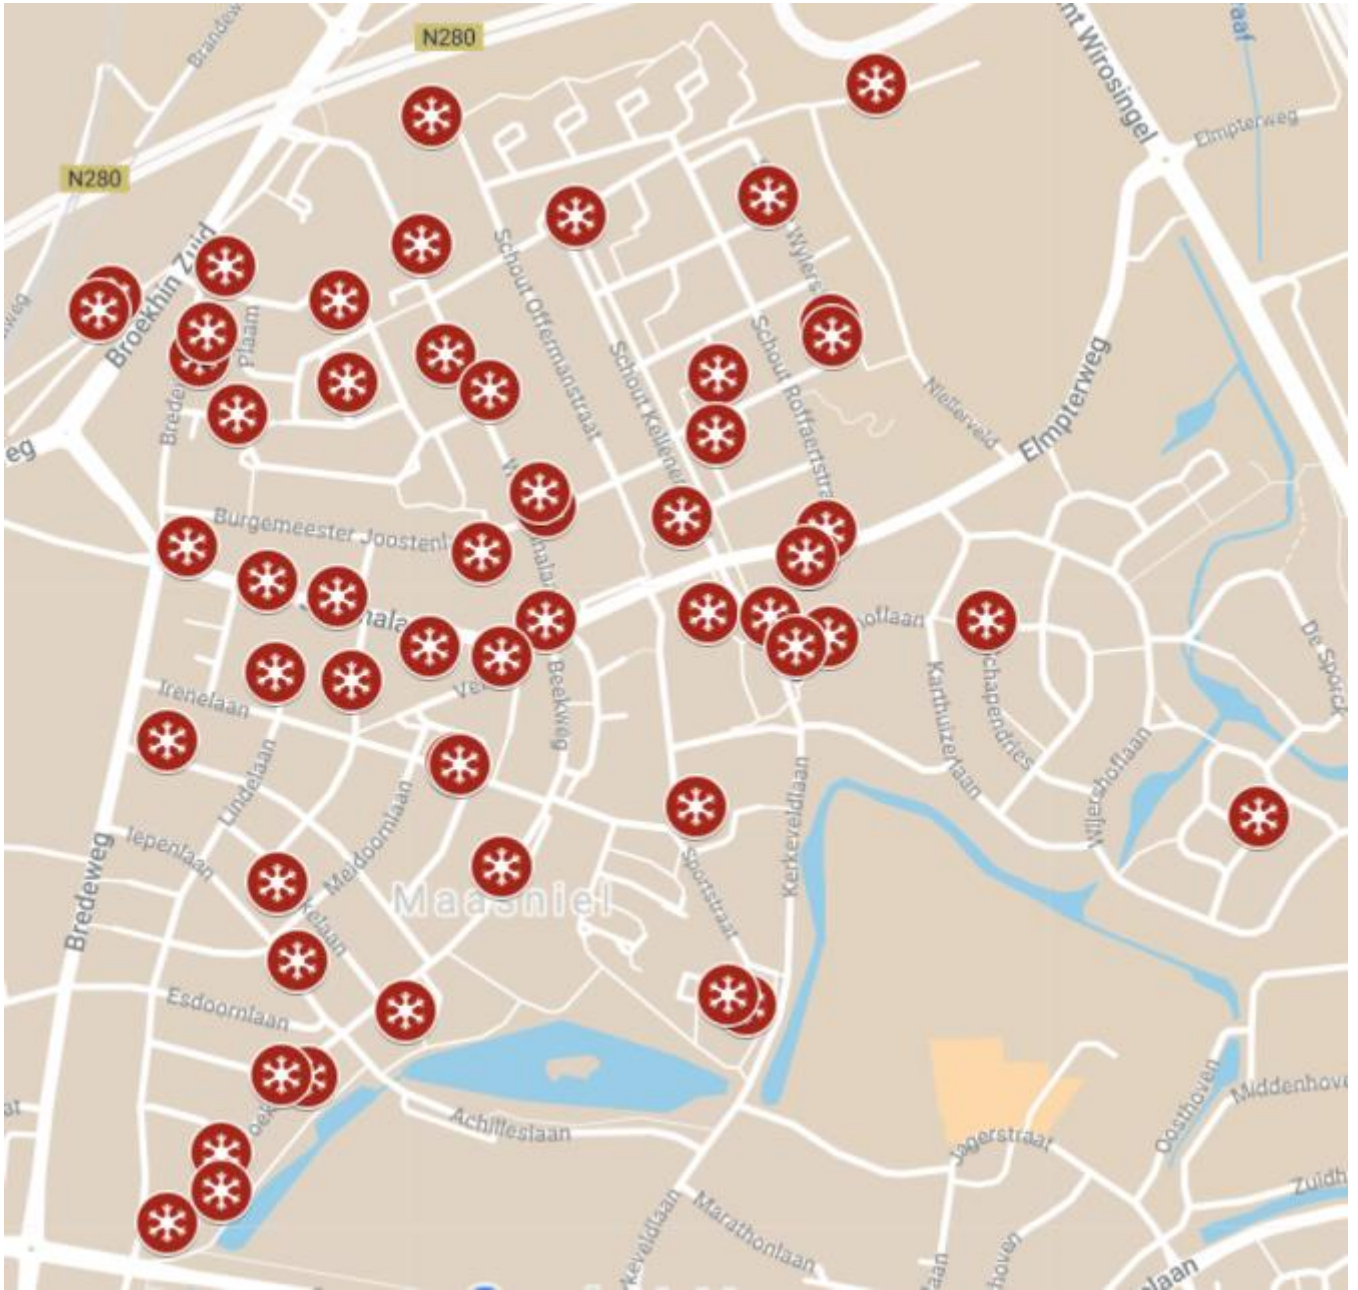

Deelnemers Lichtjesweek Maasniel 2021

Deelnemers Lichtjesweek Maasniel 2021

Beatrixlaan	70
Beekweg	
Bernhardlaan	12
Beukenlaan	
Brededwardsstraat	13
Bredeweg	25, 41, 49
Brikkenoven	18
Broekhin Noord	
Broekhin Zuid	33, 37
Burgemeester Joostenlaan	5
Burgemeester Moorenhof	27
Charles Ruysstraat	
Clauslaan	
Cornelishoflaan	5
De Tegelarije	36
Eiermarkt	16, 37
Elmpteweg	12, 12A, 13
Esdoornlaan	
Gebroeklaan	12, 21, 42, 51, 66
Heuvel	
Haaghuizen	32
Hagelkruis	
Hoekstraat	
Hoge Bunder	
Huiskenshof	
Iepenlaan	14
Irenelaan	10, 12
Julianalaan	7A, 17, 30, 44, 72
Kerkeveldlaan	12, 14
Lindelaan	
Margrietlaan	
Marijkelaan	27
Meidoornlaan	
Niellerveld	
Pastoor Ramakersstraat	19
Prinsesselaan	
Raadhuisstraat	
Ringoven	9, 16
Schapendries	8
Schepen Fabritiusstraat	
Schepen Goltsteynstraat	16
Schepen Tylbadestraat	
Schepen van de Portenstraat	29
Schepen van Hertefeltstraat	18
Schout Kellenerstraat	1
Schout Offermanstraat	89
Schout Roffaertstraat	
Schout Wylersstraat	9, 15, 35
Sportstraat	
't Schiltjen	4
Veldje	
Wilhelminalaan	1, 20, 24, 35, 44, 78